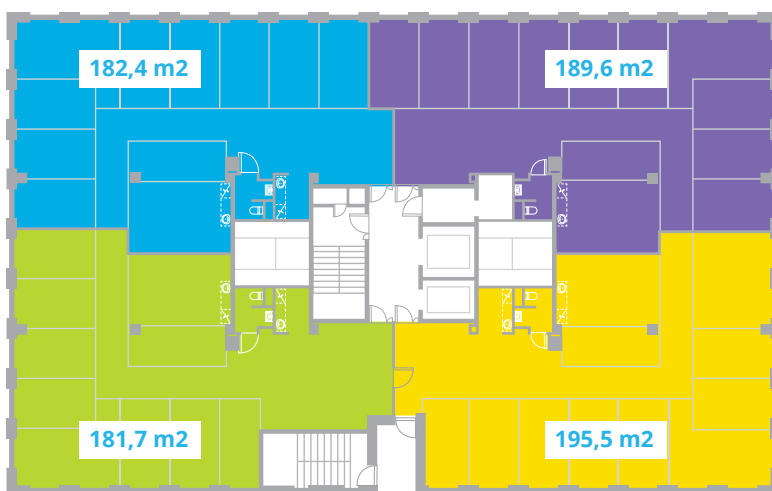

Lõõtsa 12

Alexandre Liwentaali büroohoone

Korrus: 11

Üüripind: **749,2 m²**

Kontakt

Tanel Olek

Müügidirektor

+372 503 7848

tanel.olek@technopolis.ee

Erkki Malm

Müügijuht

+372 5628 8828

erkki.malm@technopolis.ee

Matis Joab

Müügijuht

+372 513 8779

matis.joab@technopolis.ee

**Korruseid on võimalik
üürida terve, poole
või veerandi kaupa.**

Ülemiste City

www.technopolis.ee/lootsa12

TECHNOPOLIS
ÜLEMISTE