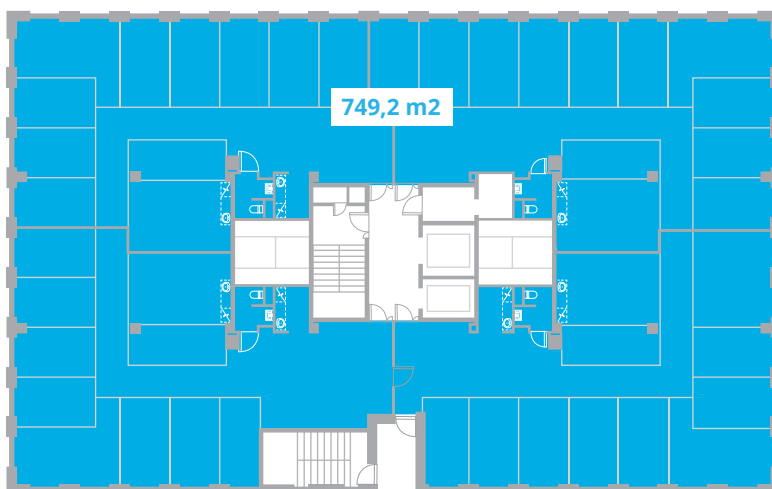

Lõõtsa 12

Alexandre Liwentaali büroohoone

Korrus: 11

Üüripind: **749,2 m²**

Kontakt

Tanel Olek

Müügidirektor

+372 503 7848

tanel.olek@technopolis.ee

Erkki Malm

Müügijuht

+372 5628 8828

erkki.malm@technopolis.ee

Matis Joab

Müügijuht

+372 513 8779

matis.joab@technopolis.ee

**Korruseid on võimalik
üürida terve, poole
või veerandi kaupa.**

Ülemiste City

www.technopolis.ee/lootsa12

TECHNOPOLIS
ÜLEMISTE