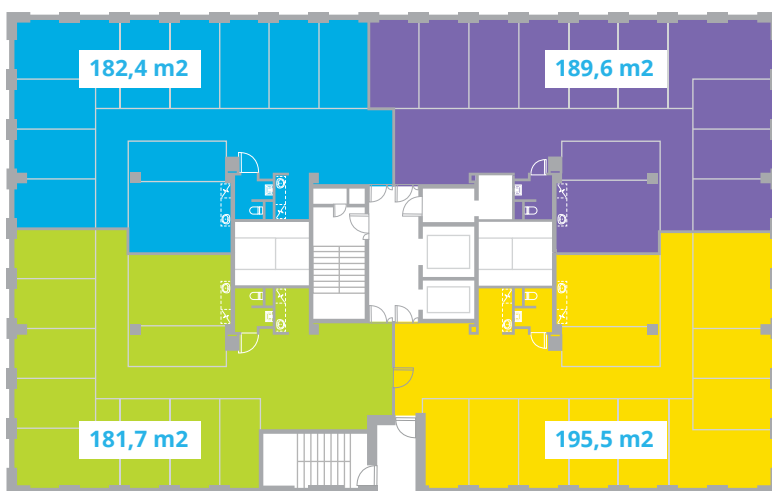

Lõõtsa 12

Alexandre Liwentaali büroohoone

Korrus: 13

Üüripind: **749,2 m²**

Kontakt

Tanel Olek

Müügidirektor

+372 503 7848

tanel.olek@technopolis.ee

Erkki Malm

Müügijuht

+372 5628 8828

erkki.malm@technopolis.ee

Matis Joab

Müügijuht

+372 513 8779

matis.joab@technopolis.ee

**Korruseid on võimalik
üürida terve, poole
või veerandi kaupa.**

Ülemiste City

www.technopolis.ee/lootsa12

TECHNOPOLIS
ÜLEMISTE