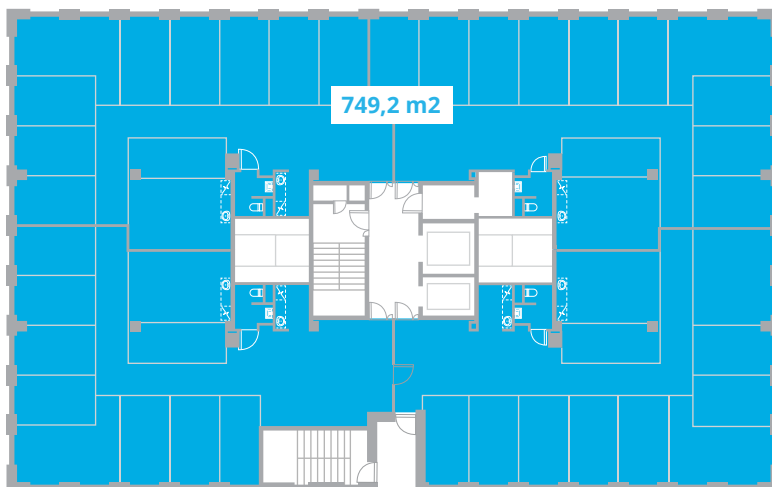

Lõõtsa 12

Alexandre Liwentaali büroohoone

Korrus: 13

Üüripind: **749,2 m²**

Kontakt

Tanel Olek

Müügidirektor

+372 503 7848

tanel.olek@technopolis.ee

Erkki Malm

Müügijuht

+372 5628 8828

erkki.malm@technopolis.ee

Matis Joab

Müügijuht

+372 513 8779

matis.joab@technopolis.ee

**Korruseid on võimalik
üürida terve, poole
või veerandi kaupa.**

Ülemiste City

www.technopolis.ee/lootsa12

TECHNOPOLIS
ÜLEMISTE