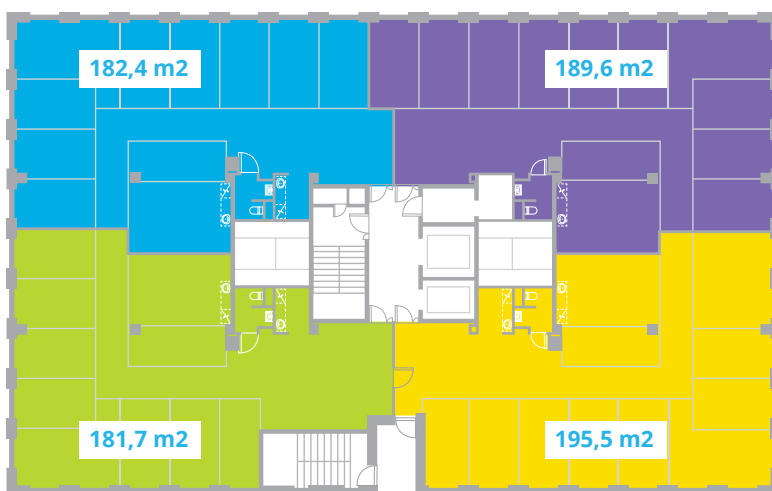

Lõõtsa 12

Alexandre Liwentaali büroohoone

Korrus: 8

Üüripind: **749,2 m²**

Kontakt

Tanel Olek

Müügidirektor

+372 503 7848

tanel.olek@technopolis.ee

Erkki Malm

Müügijuht

+372 5628 8828

erkki.malm@technopolis.ee

Matis Joab

Müügijuht

+372 513 8779

matis.joab@technopolis.ee

**Korruseid on võimalik
üürida terve, poole
või veerandi kaupa.**

Ülemiste City

www.technopolis.ee/lootsa12

TECHNOPOLIS
ÜLEMISTE