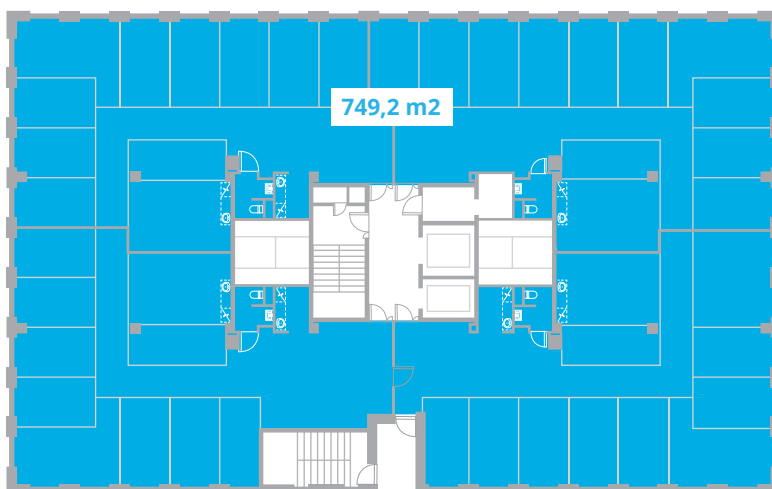

Lõõtsa 12

Alexandre Liwentaali büroohoone

Korrus: 8

Üüripind: **749,2 m²**

Kontakt

Tanel Olek

Müügidirektor

+372 503 7848

tanel.olek@technopolis.ee

Erkki Malm

Müügijuht

+372 5628 8828

erkki.malm@technopolis.ee

Matis Joab

Müügijuht

+372 513 8779

matis.joab@technopolis.ee

**Korruseid on võimalik
üürida terve, poole
või veerandi kaupa.**

Ülemiste City

www.technopolis.ee/lootsa12

TECHNOPOLIS
ÜLEMISTE