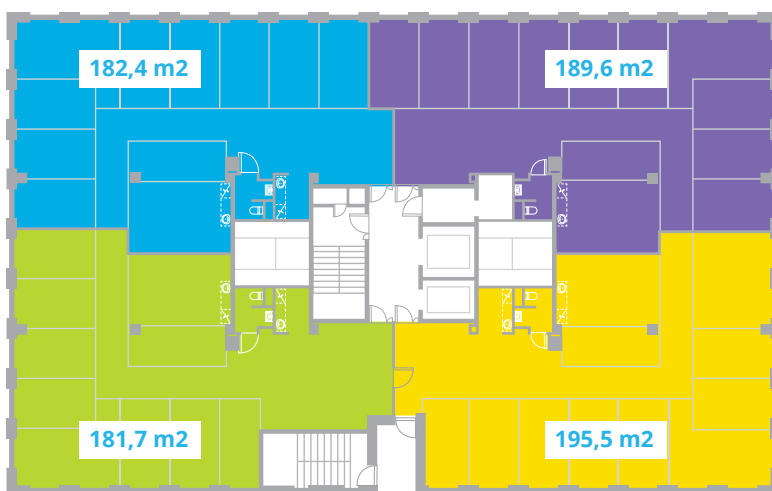

Lõõtsa 12

Alexandre Liwentaali büroohoone

Korrus: 9

Üüripind: **749,2 m²**

Kontakt

Tanel Olek

Müügidirektor

+372 503 7848

tanel.olek@technopolis.ee

Erkki Malm

Müügijuht

+372 5628 8828

erkki.malm@technopolis.ee

Matis Joab

Müügijuht

+372 513 8779

matis.joab@technopolis.ee

**Korruseid on võimalik
üürida terve, poole
või veerandi kaupa.**

Ülemiste City

www.technopolis.ee/lootsa12

TECHNOPOLIS
ÜLEMISTE