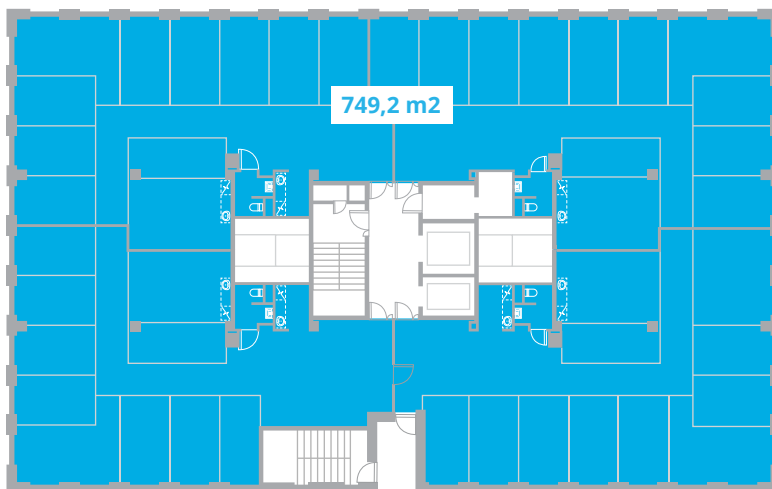

Lõõtsa 12

Alexandre Liwentaali büroohoone

Korrus: 9

Üüripind: **749,2 m²**

Kontakt

Tanel Olek

Müügidirektor

+372 503 7848

tanel.olek@technopolis.ee

Erkki Malm

Müügijuht

+372 5628 8828

erkki.malm@technopolis.ee

Matis Joab

Müügijuht

+372 513 8779

matis.joab@technopolis.ee

**Korruseid on võimalik
üürida terve, poole
või veerandi kaupa.**

Ülemiste City

www.technopolis.ee/lootsa12

TECHNOPOLIS
ÜLEMISTE