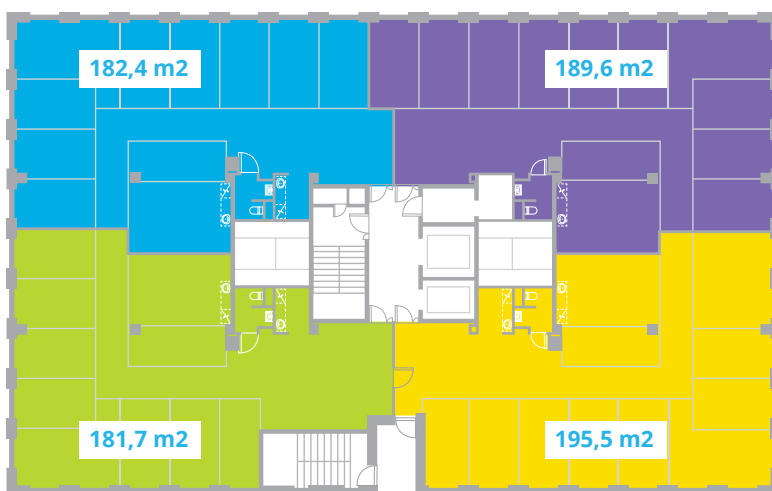

Lõõtsa 12

Alexandre Liwentaali büroohoone

Korrus: 10

Üüripind: **749,2 m²**

Kontakt

Tanel Olek

Müügidirektor

+372 503 7848

tanel.olek@technopolis.ee

Erkki Malm

Müügijuht

+372 5628 8828

erkki.malm@technopolis.ee

Matis Joab

Müügijuht

+372 513 8779

matis.joab@technopolis.ee

**Korruseid on võimalik
üürida terve, poole
või veerandi kaupa.**

Ülemiste City

www.technopolis.ee/lootsa12

TECHNOPOLIS
ÜLEMISTE