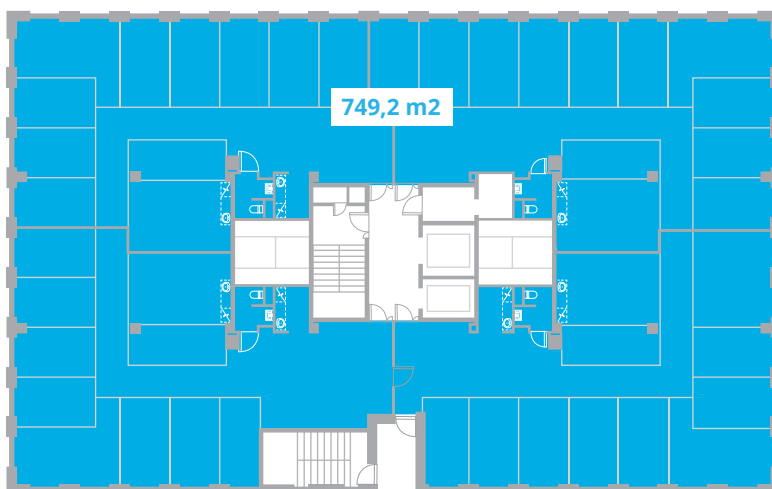

Lõõtsa 12

Alexandre Liwentaali büroohoone

Korrus: 10

Üüripind: **749,2 m²**

Kontakt

Tanel Olek

Müügidirektor

+372 503 7848

tanel.olek@technopolis.ee

Erkki Malm

Müügijuht

+372 5628 8828

erkki.malm@technopolis.ee

Matis Joab

Müügijuht

+372 513 8779

matis.joab@technopolis.ee

**Korruseid on võimalik
üürida terve, poole
või veerandi kaupa.**

Ülemiste City

www.technopolis.ee/lootsa12

TECHNOPOLIS
ÜLEMISTE