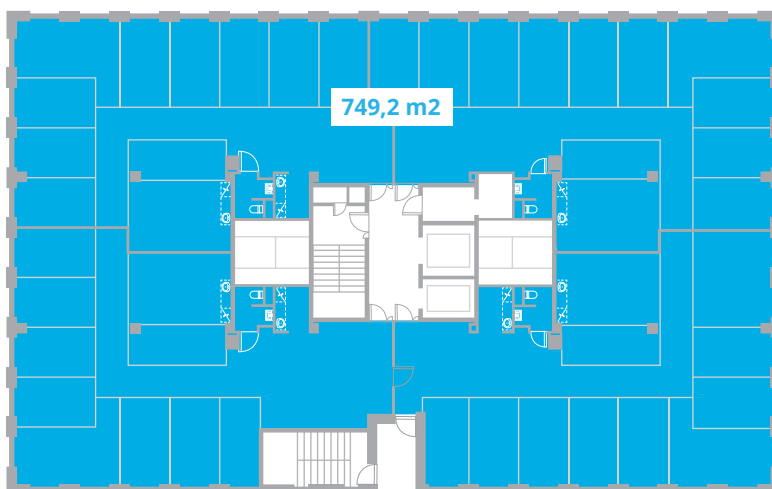

Lõõtsa 12

Alexandre Liwentaali büroohoone

Korrus: 12

Üüripind: **749,2 m²**

Kontakt

Tanel Olek

Müügidirektor

+372 503 7848

tanel.olek@technopolis.ee

Erkki Malm

Müügijuht

+372 5628 8828

erkki.malm@technopolis.ee

Matis Joab

Müügijuht

+372 513 8779

matis.joab@technopolis.ee

**Korruseid on võimalik
üürida terve, poole
või veerandi kaupa.**

Ülemiste City

www.technopolis.ee/lootsa12

TECHNOPOLIS
ÜLEMISTE