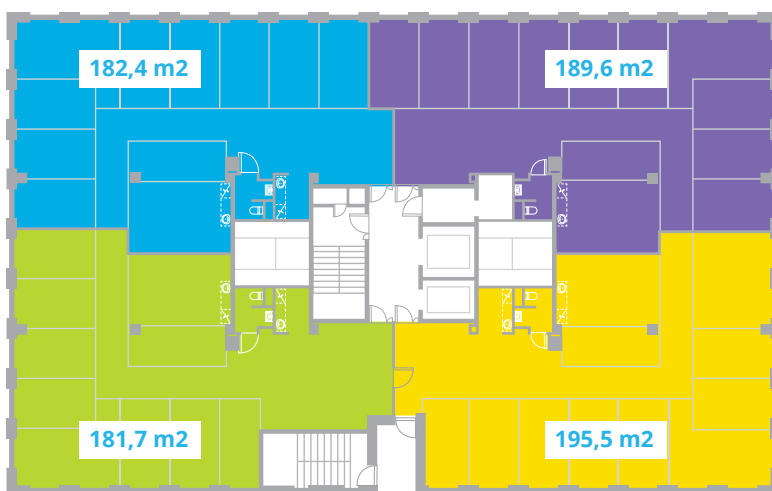

Lõõtsa 12

Alexandre Liwentaali büroohoone

Korrus: 12

Üüripind: **749,2 m²**

Kontakt

Tanel Olek

Müügidirektor

+372 503 7848

tanel.olek@technopolis.ee

Erkki Malm

Müügijuht

+372 5628 8828

erkki.malm@technopolis.ee

Matis Joab

Müügijuht

+372 513 8779

matis.joab@technopolis.ee

**Korruseid on võimalik
üürida terve, poole
või veerandi kaupa.**

Ülemiste City

www.technopolis.ee/lootsa12

TECHNOPOLIS
ÜLEMISTE