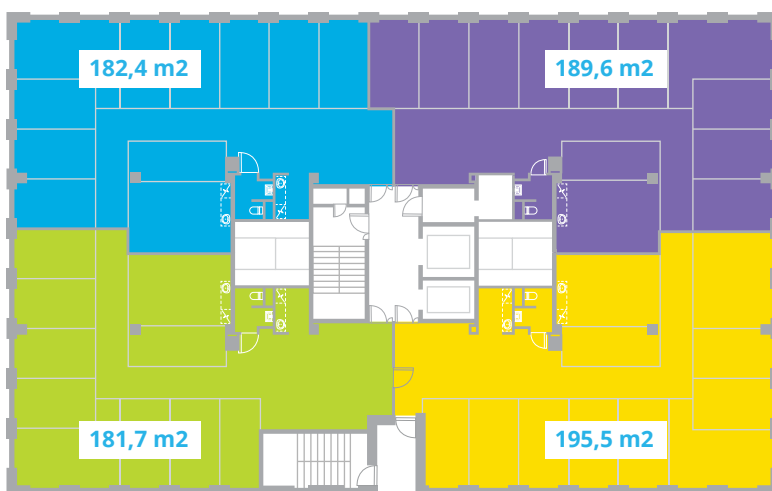

Lõõtsa 12

Alexandre Liwentaali büroohoone

Korrus: 5

Üüripind: **749,2 m²**

Kontakt

Tanel Olek

Müügidirektor

+372 503 7848

tanel.olek@technopolis.ee

Erkki Malm

Müügijuht

+372 5628 8828

erkki.malm@technopolis.ee

Matis Joab

Müügijuht

+372 513 8779

matis.joab@technopolis.ee

**Korruseid on võimalik
üürida terve, poole
või veerandi kaupa.**

Ülemiste City

www.technopolis.ee/lootsa12

TECHNOPOLIS
ÜLEMISTE