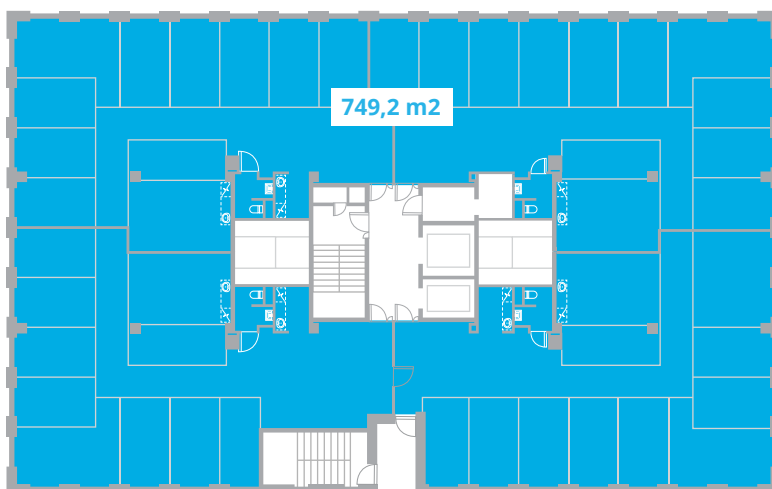

Lõõtsa 12

Alexandre Liwentaali büroohoone

Korrus: 5

Üüripind: **749,2 m²**

Kontakt

Tanel Olek

Müügidirektor

+372 503 7848

tanel.olek@technopolis.ee

Erkki Malm

Müügijuht

+372 5628 8828

erkki.malm@technopolis.ee

Matis Joab

Müügijuht

+372 513 8779

matis.joab@technopolis.ee

**Korruseid on võimalik
üürida terve, poole
või veerandi kaupa.**

Ülemiste City

www.technopolis.ee/lootsa12

TECHNOPOLIS
ÜLEMISTE