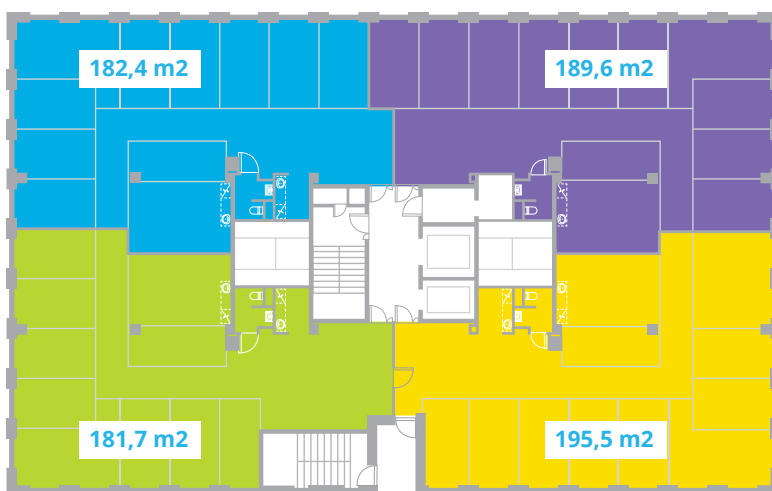

Lõõtsa 12

Alexandre Liwentaali büroohoone

Korrus: 6

Üüripind: **749,2 m²**

Kontakt

Tanel Olek

Müügidirektor

+372 503 7848

tanel.olek@technopolis.ee

Erkki Malm

Müügijuht

+372 5628 8828

erkki.malm@technopolis.ee

Matis Joab

Müügijuht

+372 513 8779

matis.joab@technopolis.ee

**Korruseid on võimalik
üürida terve, poole
või veerandi kaupa.**

Ülemiste City

www.technopolis.ee/lootsa12

TECHNOPOLIS
ÜLEMISTE