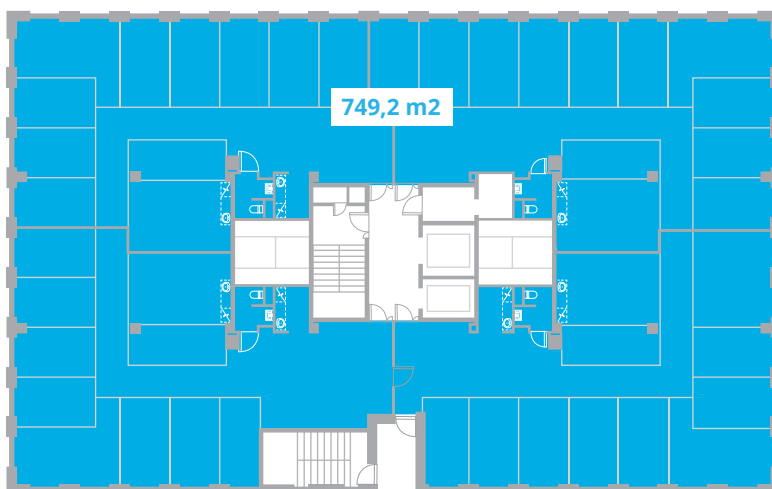

Lõõtsa 12

Alexandre Liwentaali büroohoone

Korrus: 6

Üüripind: **749,2 m²**

Kontakt

Tanel Olek

Müügidirektor

+372 503 7848

tanel.olek@technopolis.ee

Erkki Malm

Müügijuht

+372 5628 8828

erkki.malm@technopolis.ee

Matis Joab

Müügijuht

+372 513 8779

matis.joab@technopolis.ee

**Korruseid on võimalik
üürida terve, poole
või veerandi kaupa.**

Ülemiste City

www.technopolis.ee/lootsa12

TECHNOPOLIS
ÜLEMISTE